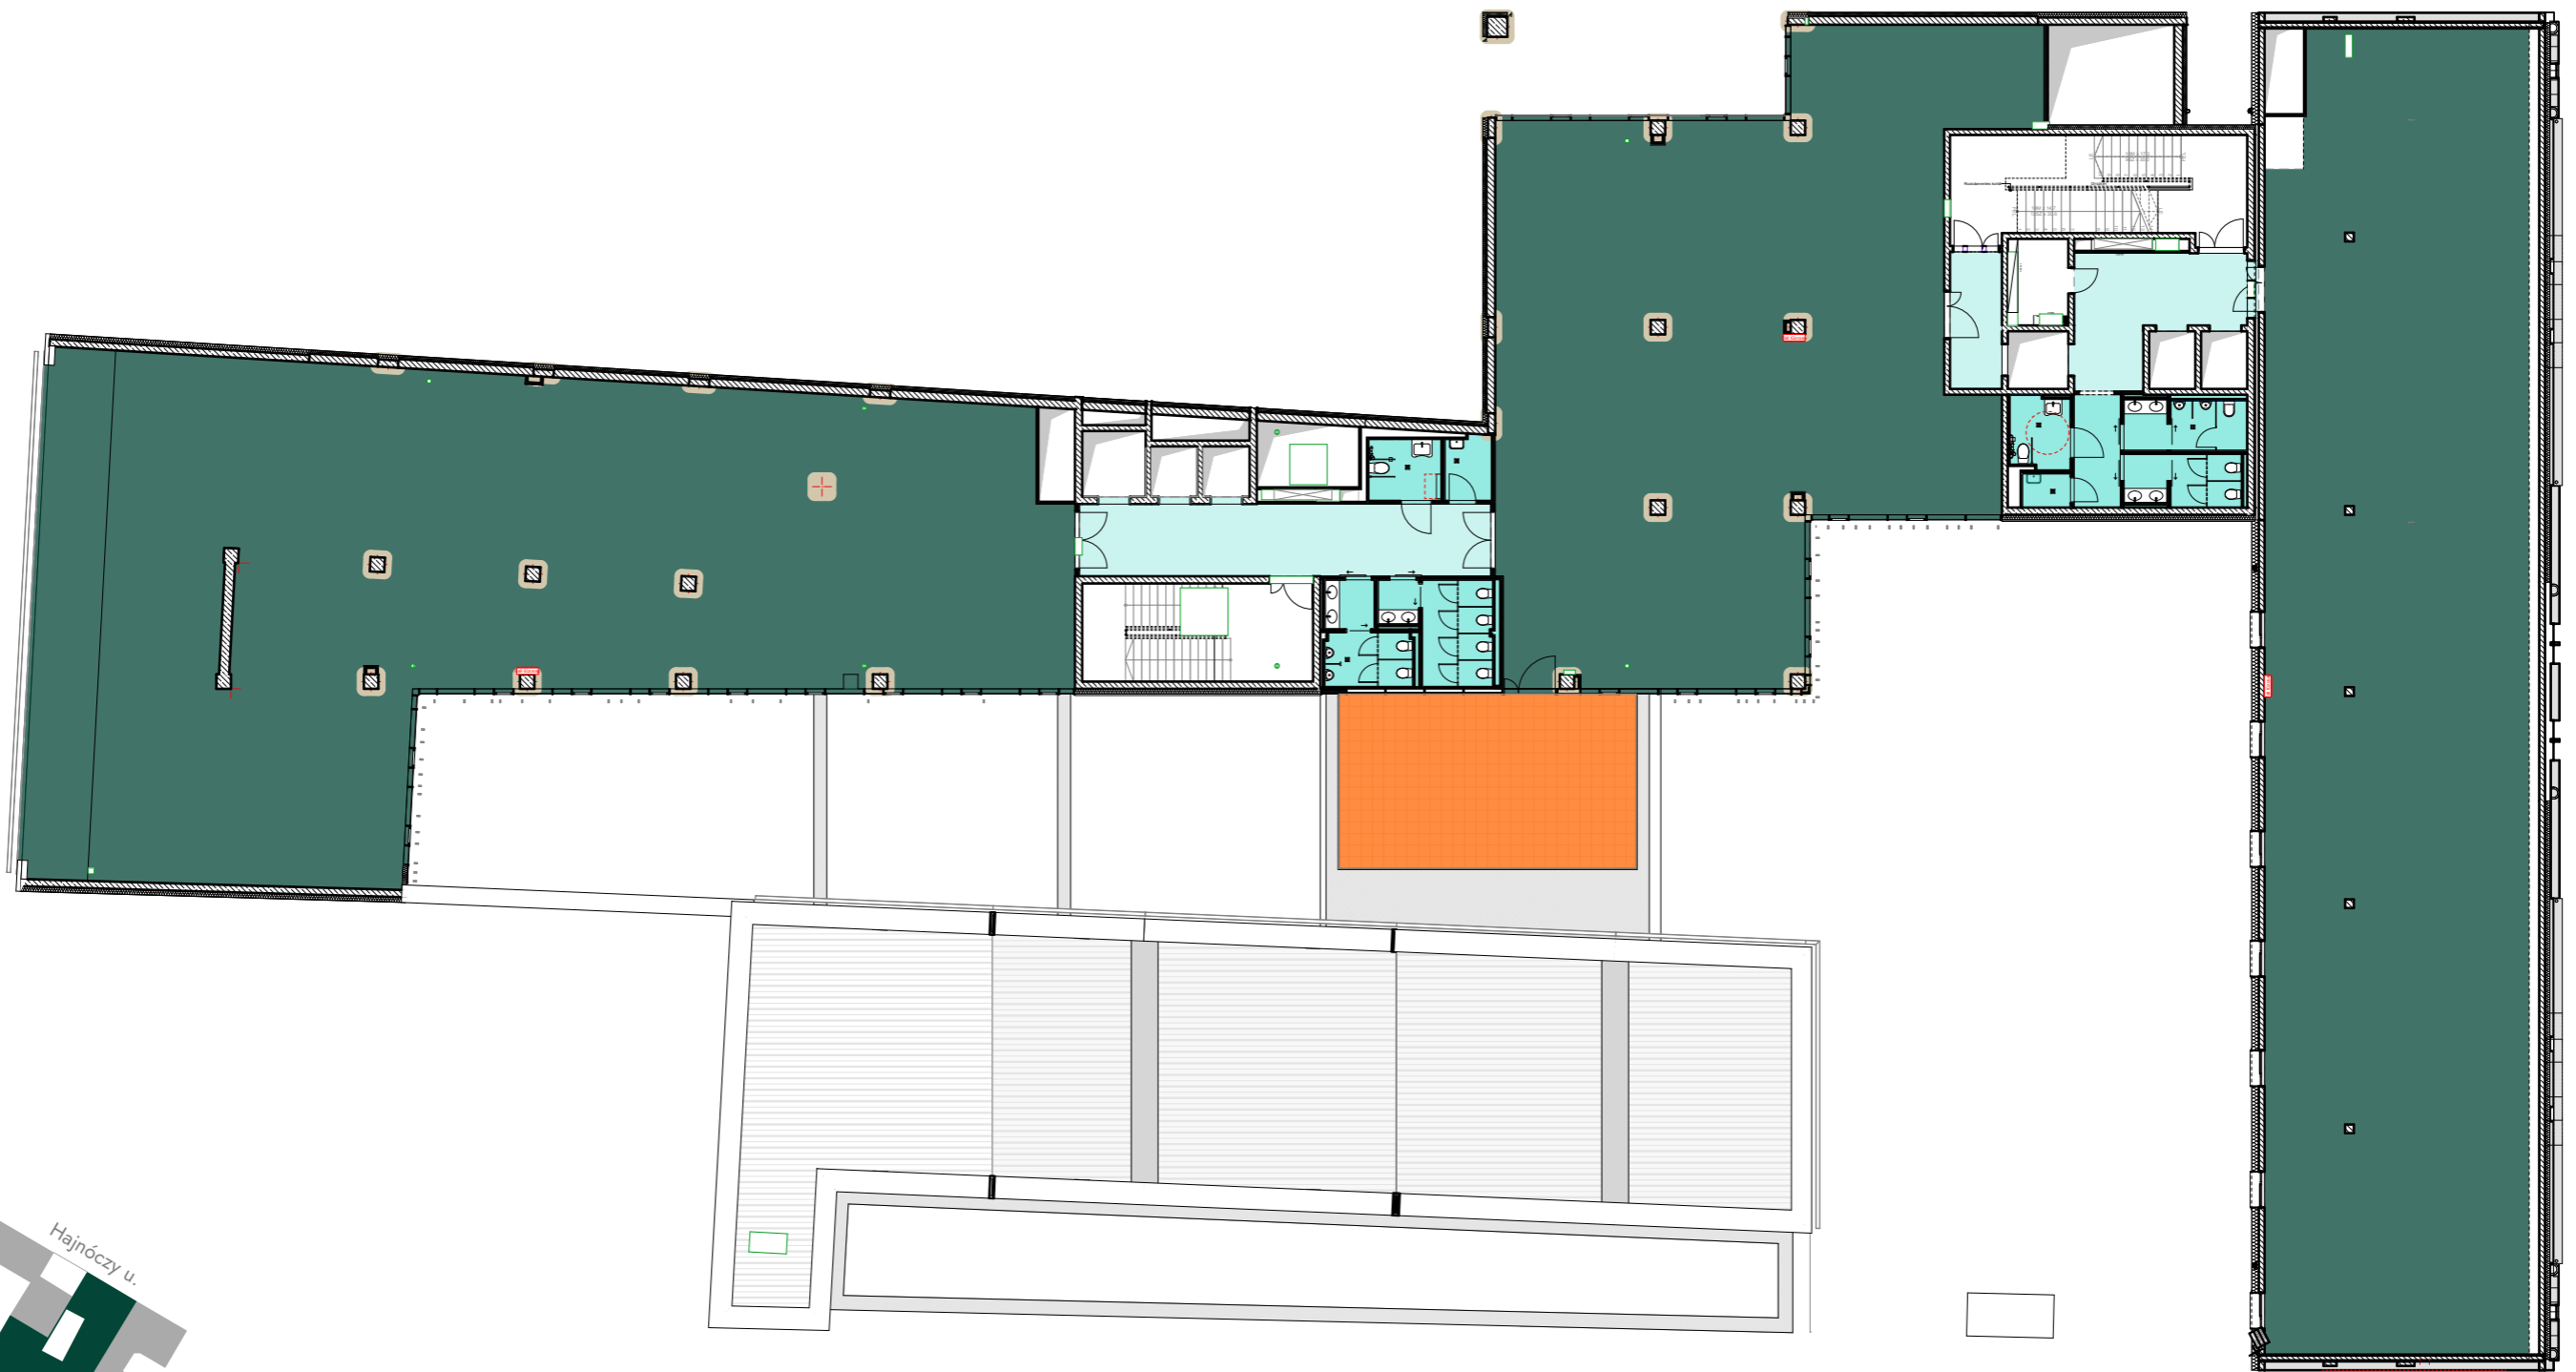

- Közös terület /common area
- Raktár / storage
- Üzlethelyiség / retail area
- Irodahelyiség / office area
- Bérelt terület / leased area
- Terasz / terrace

TILIA by Hexagon Offices
6722 Szeged, Gutenberg utca 25-27.

3. emelet / floor
2025 Q2