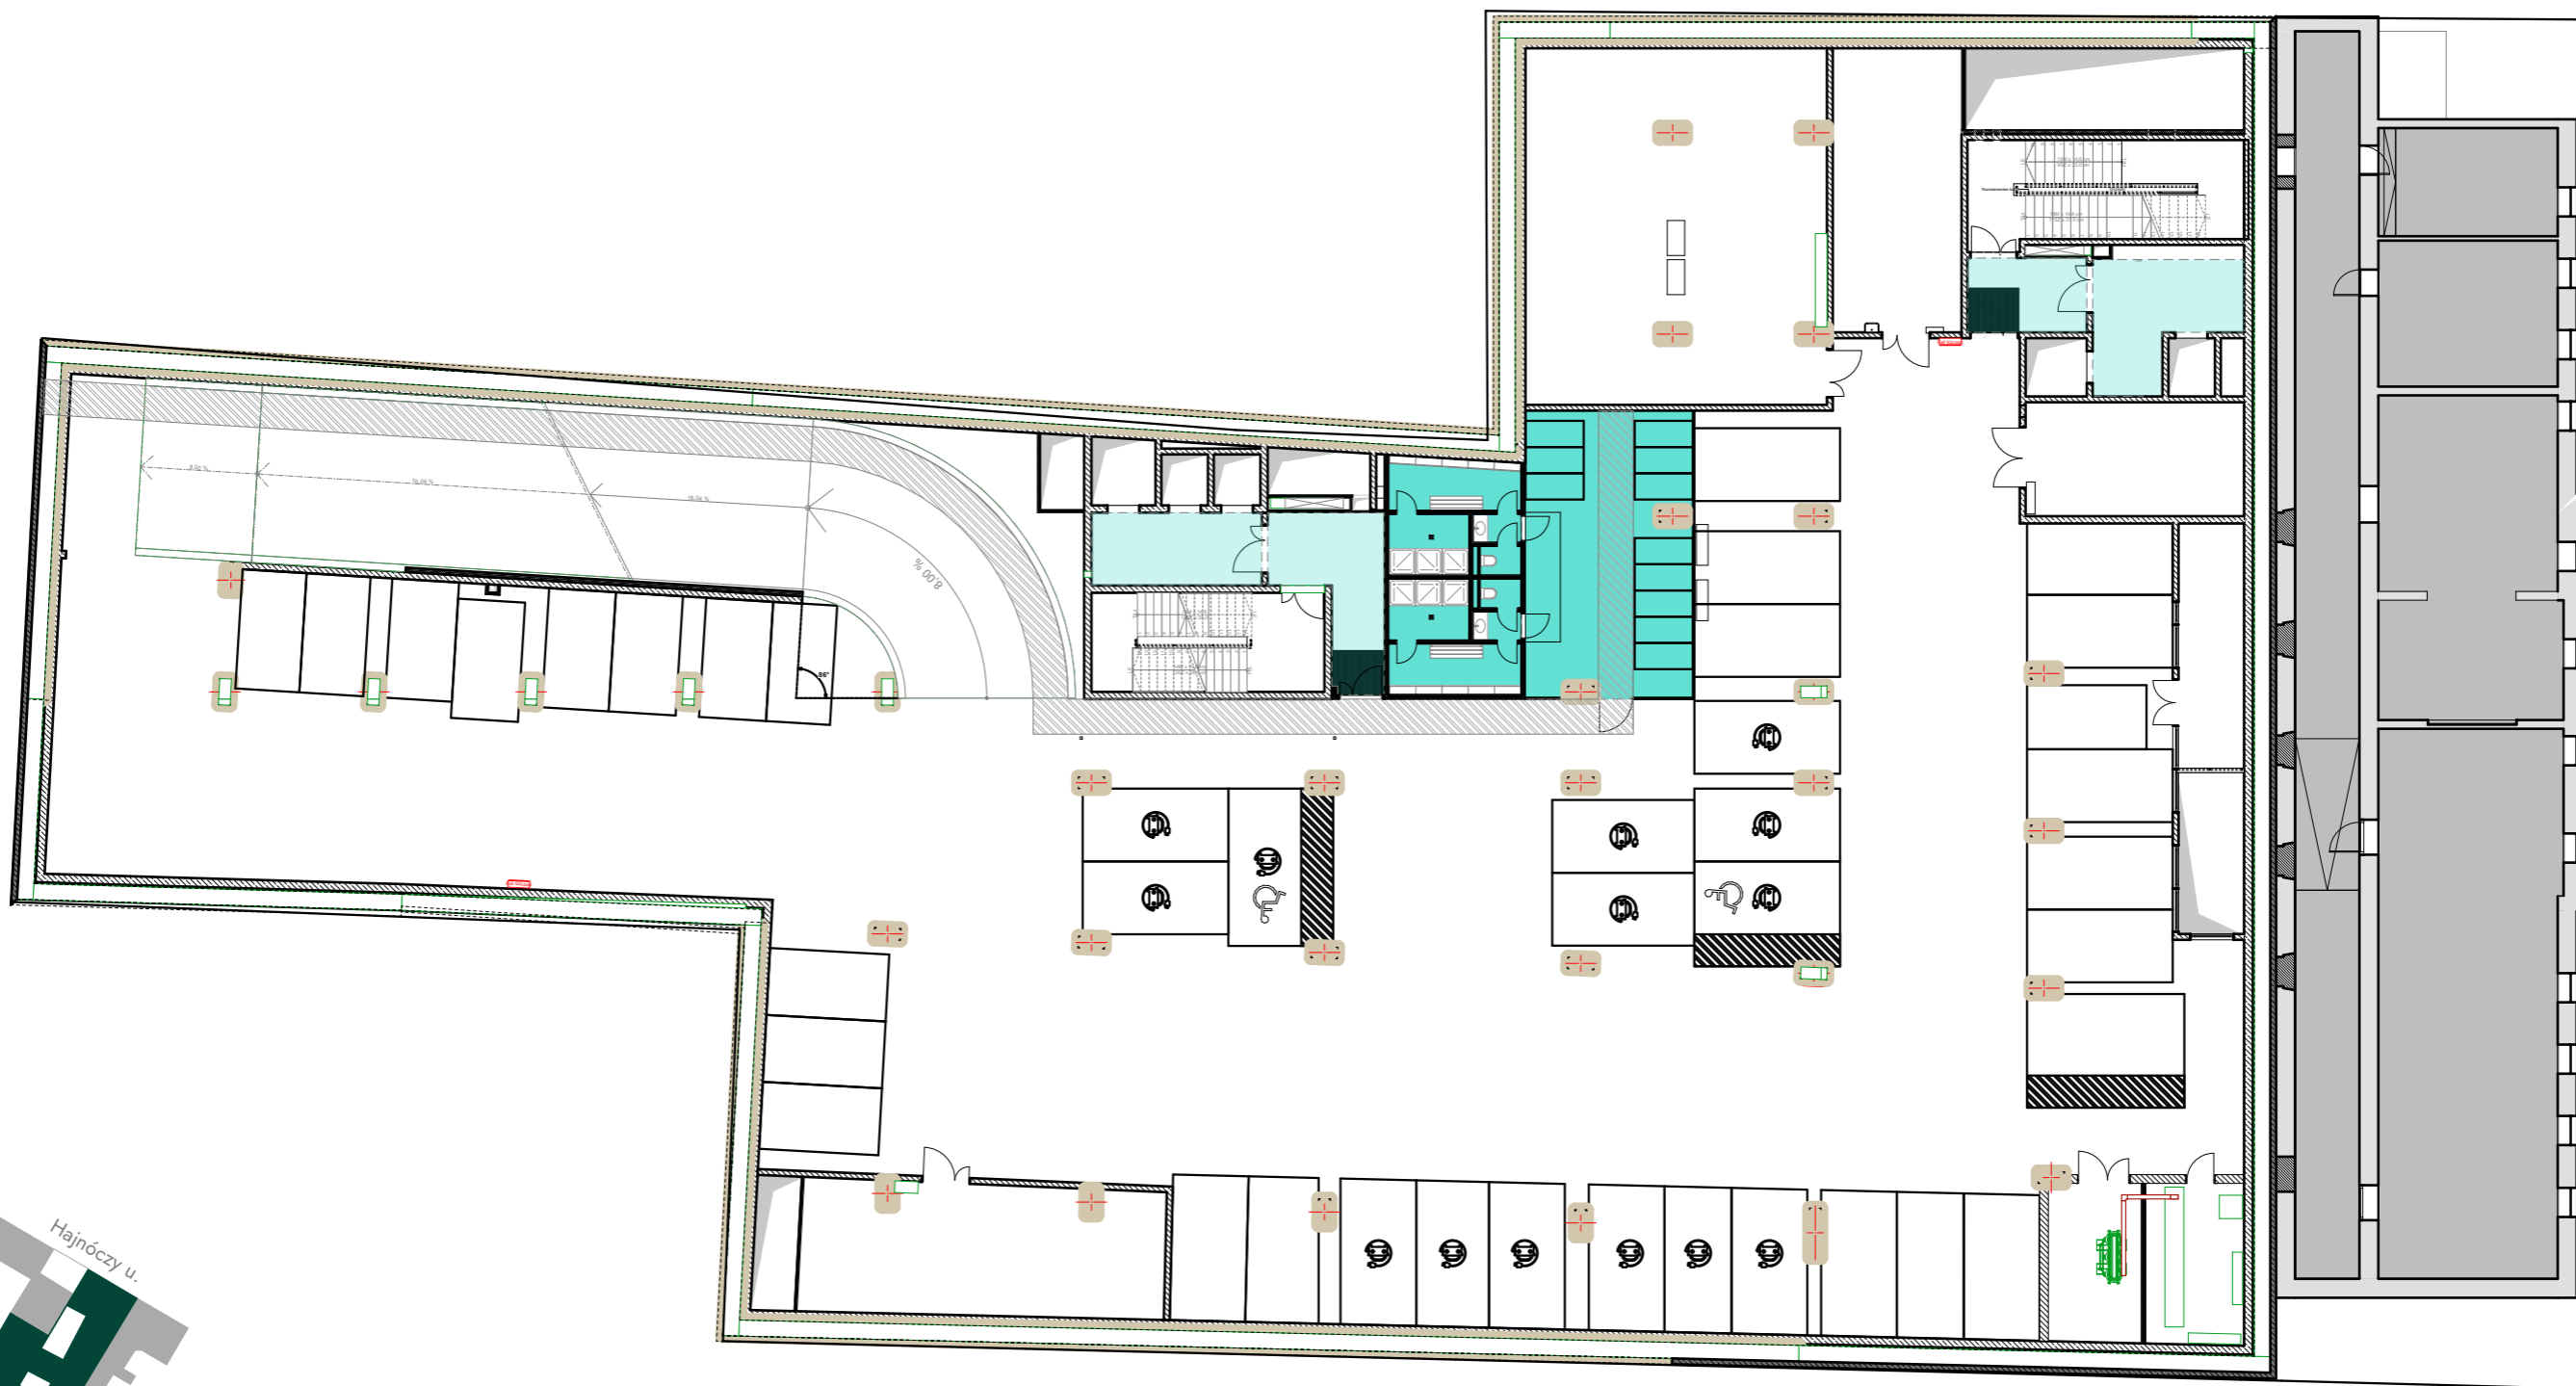

- Közös terület / common area
- Raktár / storage
- Üzlethelyiség / retail area
- Irodahelyiség / office area
- Bérelt terület / leased area
- Terasz / terrace

TILIA by Hexagon Offices
6722 Szeged, Gutenberg utca 25-27.

P1
2025 Q2