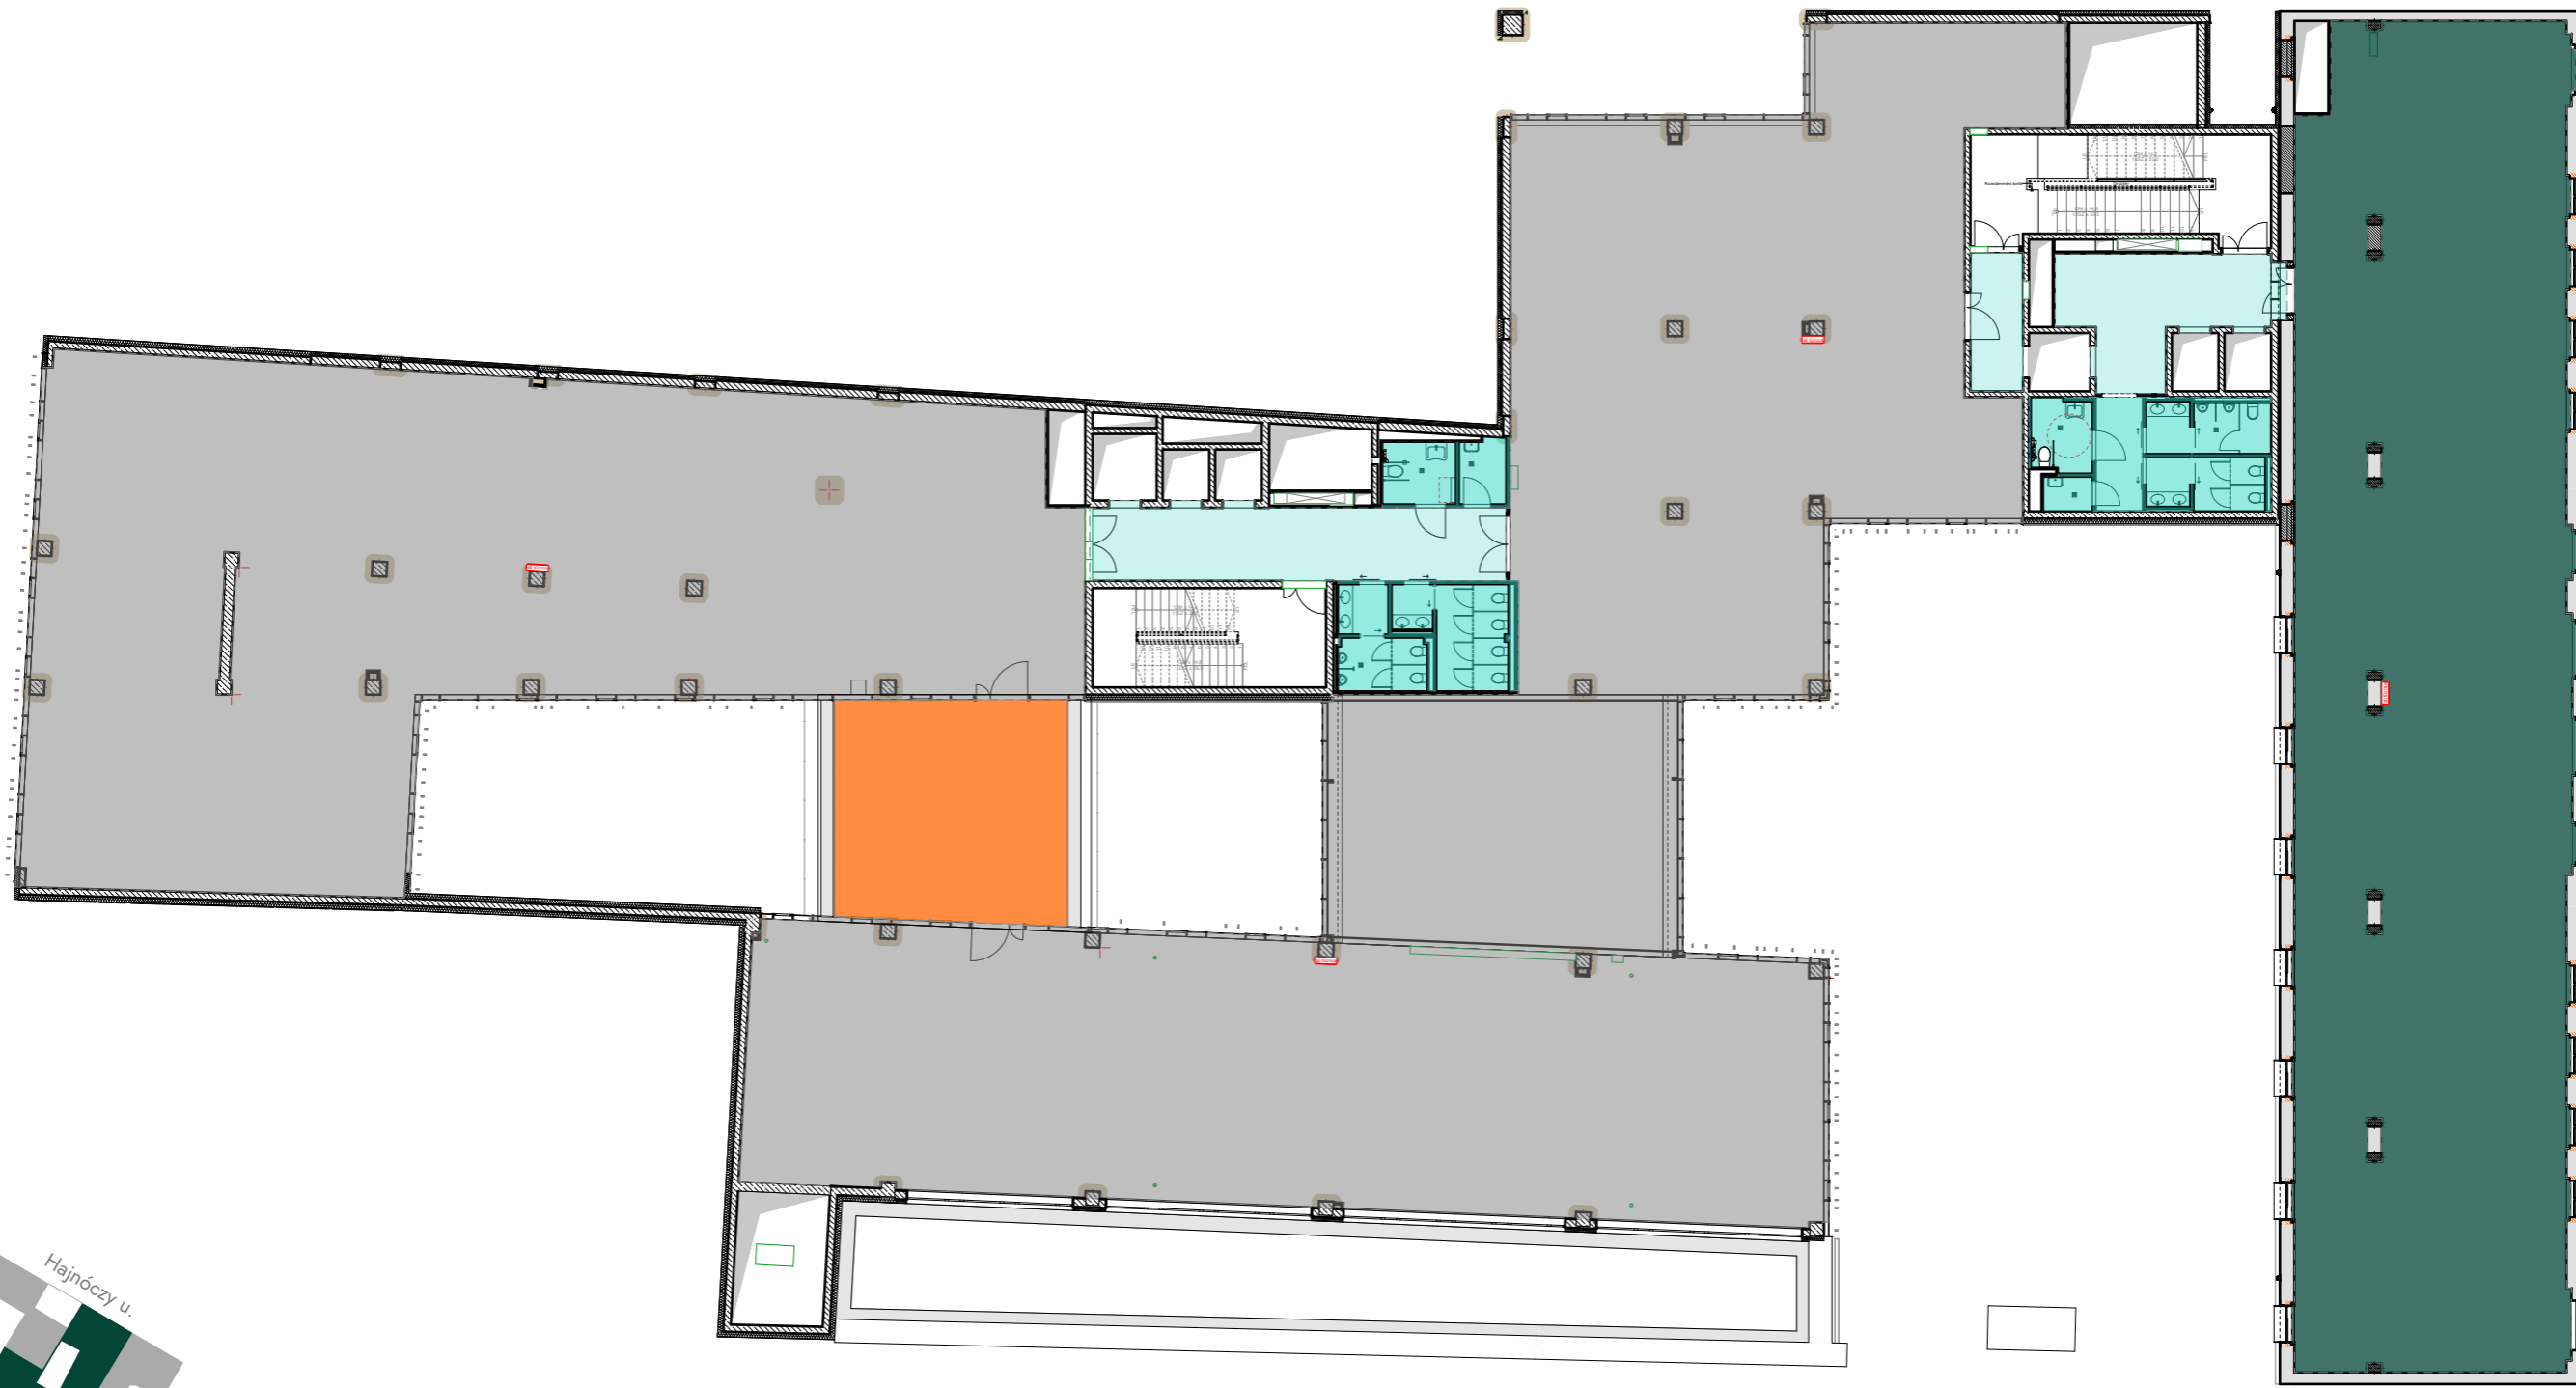

- Közös terület /common area
- Raktár / storage
- Üzlethelyiség / retail area
- Irodahelyiség / office area
- Bérelt terület / leased area
- Terasz / terrace

TILIA by Hexagon Offices
6722 Szeged, Gutenberg utca 25-27.

2. emelet / floor

2025 Q2